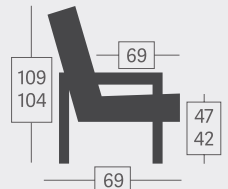

2 sittehøyder