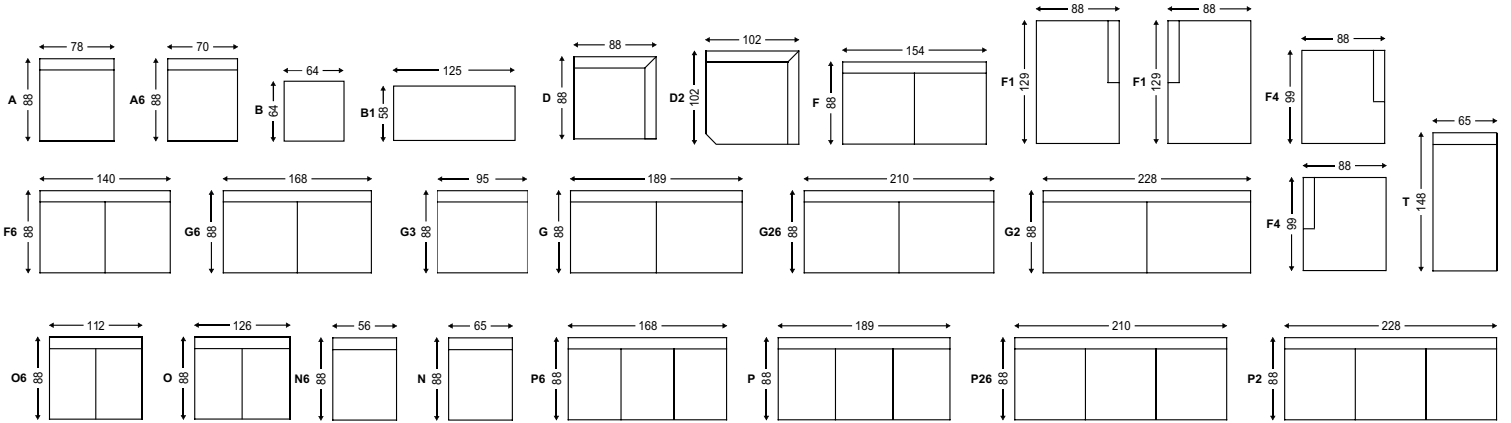

Verona

**24.995,-**

ORD. 50.250,-

**50%**

På byggesystem  
i utvalgt stoff.

**VERONA SLIM** oppset I4-F-D2-O-I4 i 119 Boss. Mål 265x237 cm.

Rund pyntepute Stor: **580,-** Lite: **505,-** **HC INTERIOR RUGS** Manilla 170x240 cm. **8.270,-**